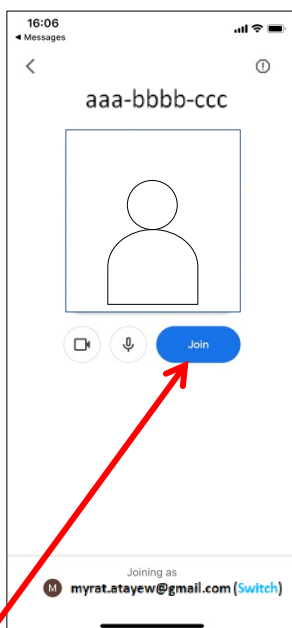

(Mysal üçin: [meet.google.com / aaa-bbbb-ccc](https://meet.google.com/aaa-bbbb-ccc))

- Kody ýazyp, şu düwmä basyň: 

- Çykan ekranda, şu düwmä basyň we mugallym size gatnaşmaga rugsat berýänçä azajyk garaşyň.

Bellik: Eger-de siz notebook ulanmaýan bolsaňyz kompýutere kamera, mikrofon we ses çykarýan enjamy dakyň!

4. Telefondan / tabletdan sapaga gatnaşjak bolsaňyz şu şekilde baglanmaly:

- Enjamyňyza “Google Play”-dan / “AppStore”-dan “Google Meet” programmasyny ýükläň.

- Okuw merkezimiz tarapyndan size iberilen sms-daky ID koda basyň.

(Mysal üçin: meet.google.com/aaa-bbbb-ccc)

- ID koda basanyňyzda “Google Meet” programmasy awtomatiki ýagdaýda işläp we şu ekran açylar: