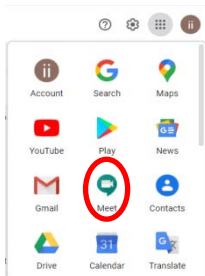

- Okuw merkezimiz tarapyndan size iberilern sms-daky ID kodyňyzy gutyjyga ýazyň:

(Mysal üçin: [meet.google.com / aaa-bbbb-ccc](https://meet.google.com/aaa-bbbb-ccc))