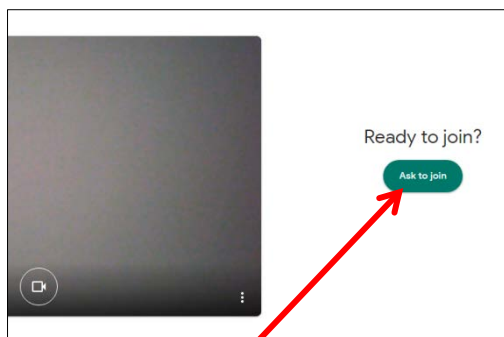

- Internet brauzerden gmail adresiňize girýäňiz (Maslahat berilýäni: Google Chrome ).

- Ekranyň sag ýokarky çünkinde şu düwmä basyň: 

- Çykan penjirede “Meet”-y saýlaň.

- Okuw merkezimiz tarapyndan size iberilern sms-daky ID kodyňyzy gutyjyga ýazyň:

(Mysal üçin: [meet.google.com / aaa-bbbb-ccc](https://meet.google.com/aaa-bbbb-ccc))

- Kody ýazyp, şu düwmä basyň: 

- Çykan ekranda, şu düwmä basyň we mugallym size gatnaşmaga rugsat berýänçä azajyk garaşyň.